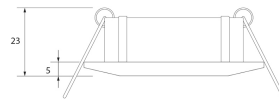

**SPOTMINI CUADRADO BASCULANTE**  
**Ø58MM BLANCO**

**SKU: 195-B**

**Categorías:** Luminarias de empotrar, Ojos de buey  
LED

**GALERÍA DE IMÁGENES**

Ø58 mm