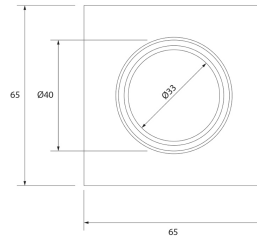

**SPOTMINI CUADRADO BASCULANTE**  
**Ø58MM BLANCO**

**SKU: 195-B**

**Categorías:** Luminarias de empotrar, Ojos de buey  
LED

**GALERÍA DE IMÁGENES**

Ø58 mm