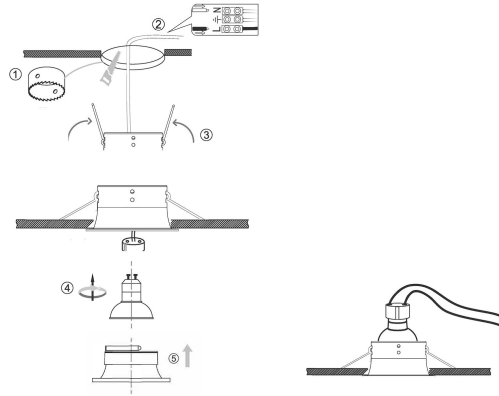

**SPOT REDONDO CONCAVO Ø75MM GU10**  
**IP65 BLANCO MATE**

**SKU: 420-BM**

**Categorías:** Luminarias de empotrar, Ojos de buey  
LED

**GALERÍA DE IMÁGENES**

**bjf**<sup>®</sup>  
lighting

**bjf**<sup>®</sup>  
lighting