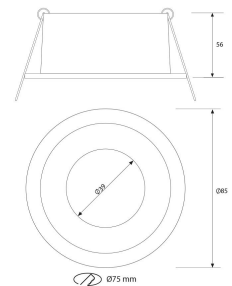

**SPOT REDONDO CONCAVO Ø75MM GU10**  
**IP65 BLANCO MATE**

**SKU: 420-BM**

**Categorías:** Luminarias de empotrar, Ojos de buey  
LED

**GALERÍA DE IMÁGENES**

**bjf**<sup>®</sup>  
lighting

**bjf**<sup>®</sup>  
lighting