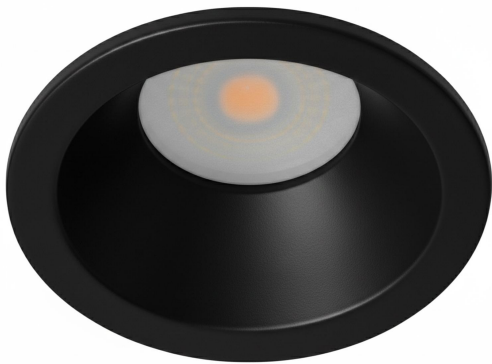

SPOT REDONDO CONCAVO Ø75MM GU10
IP65 NEGRO MATE

SKU: 420-NM

Categorías: Luminarias de empotrar, Ojos de buey
LED

GALERÍA DE IMÁGENES

bjf[®]
lighting

bjf[®]
lighting