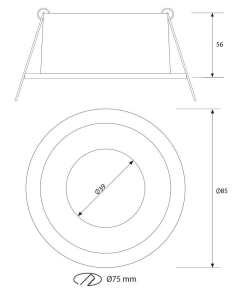

SPOT REDONDO CONCAVO Ø75MM GU10
IP65 NEGRO MATE

SKU: 420-NM

Categorías: Luminarias de empotrar, Ojos de buey
LED

GALERÍA DE IMÁGENES

bjf[®]
lighting

bjf[®]
lighting