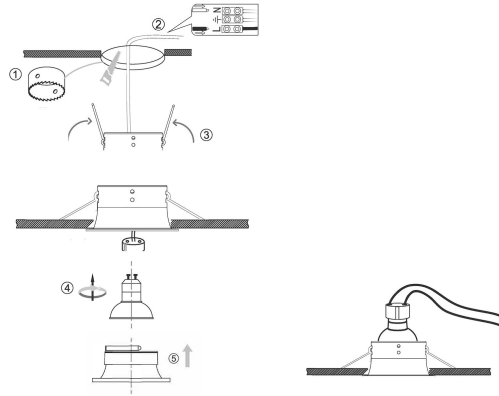

SPOT REDONDO CONCAVO Ø75MM GU10
IP65 NEGRO MATE

SKU: 420-NM

Categorías: Luminarias de empotrar, Ojos de buey
LED

GALERÍA DE IMÁGENES

bjf[®]
lighting

bjf[®]
lighting