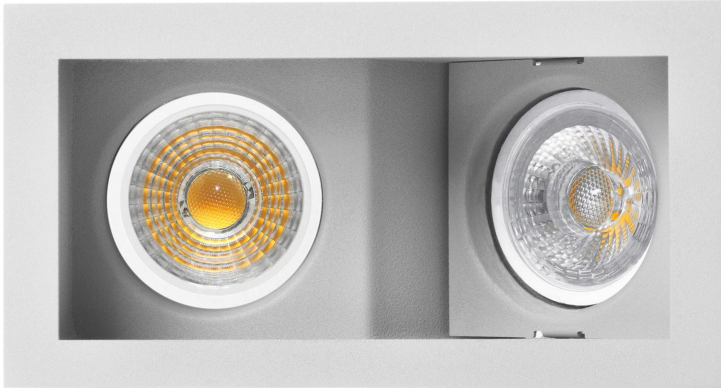

SPOT RECTANGULAR CONCAVO
Ø145X72MM 0°-20° GRIS

SKU: 725-GS

Categorías: Luminarias de empotrar, Ojos de buey
LED

GALERÍA DE IMÁGENES

145 x 72 mm