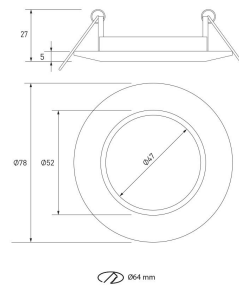

SPOT FIJO REDONDO Ø64MM ORO

SKU: 191-O

Categorías: Luminarias de empotrar, Ojos de buey
LED

GALERÍA DE IMÁGENES

Ø64mm