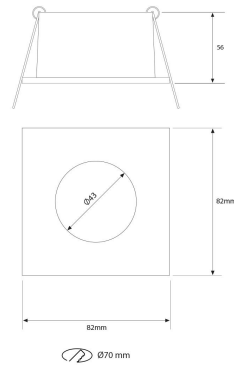

SPOT CUADRADO Ø70MM GU10 IP65
NEGRO MATE

SKU: 422-NM

Categorías: [Luminarias de empotrar](#), [Ojos de buey](#)
[LED](#)

GALERÍA DE IMÁGENES

Ø70 mm