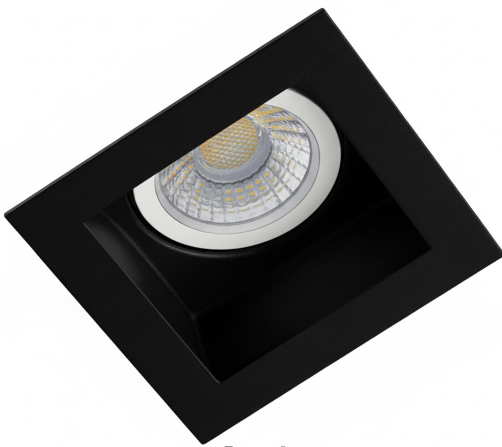

SPOT CUADRADO CONCAVO Ø66X72MM
NEGRO MATE

SKU: 723-NM

Categorías: Luminarias de empotrar, Ojos de buey
LED

GALERÍA DE IMÁGENES

66x72mm