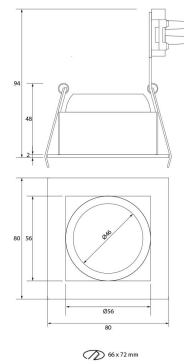

SPOT CUADRADO CONCAVO Ø66X72MM
NEGRO MATE

SKU: 723-NM

Categorías: Luminarias de empotrar, Ojos de buey
LED

GALERÍA DE IMÁGENES

66x72mm