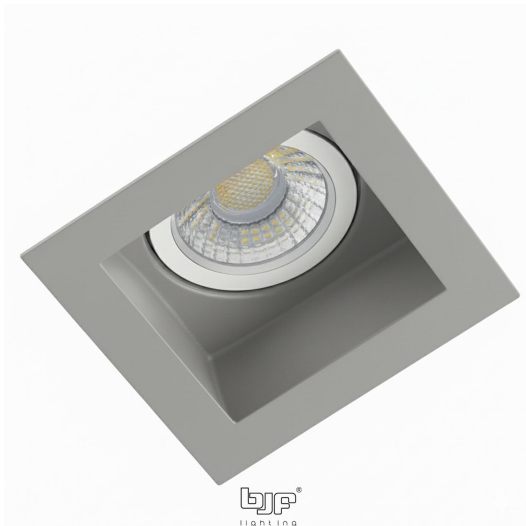

SPOT CUADRADO CONCAVO Ø66X72MM
GRIS

SKU: 723-GS

Categorías: Luminarias de empotrar, Ojos de buey
LED

GALERÍA DE IMÁGENES

66x72mm