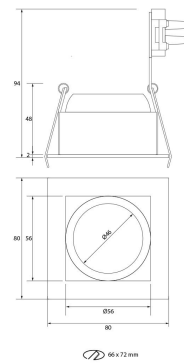

SPOT CUADRADO CONCAVO Ø66X72MM
GRIS

SKU: 723-GS

Categorías: Luminarias de empotrar, Ojos de buey
LED

GALERÍA DE IMÁGENES

66x72mm