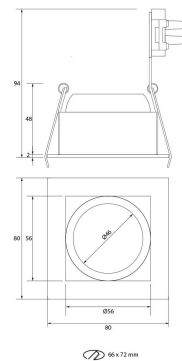

SPOT CUADRADO CONCAVO Ø66X72MM
BLANCO MATE

SKU: 723-BM

Categorías: Luminarias de empotrar, Ojos de buey
LED

GALERÍA DE IMÁGENES

66x72mm