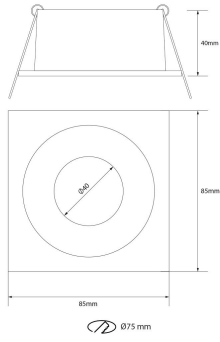

**SPOT CUADRADO CONCAVO FIJO Ø75MM**  
**GU10 NEGRO MATE**

**SKU: 750-NM**

---

**Categorías:** Luminarias de empotrar, Ojos de buey  
LED

**GALERÍA DE IMÁGENES**

Ø75 mm