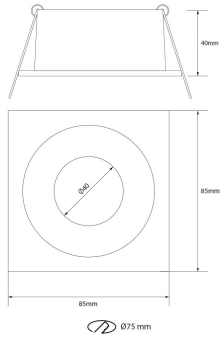

**SPOT CUADRADO CONCAVO FIJO Ø75MM**  
**GU10 BLANCO MATE**

**SKU: 750-BM**

**Categorías:** Luminarias de empotrar, Ojos de buey  
LED

**GALERÍA DE IMÁGENES**

Ø75 mm