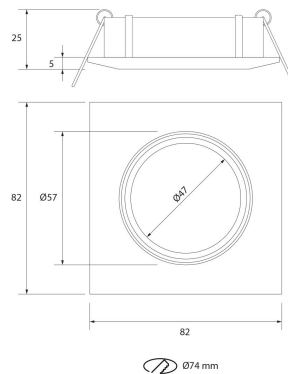

**SPOT CUADRADO BASCULANTE Ø74MM**  
**SATIN CROMO**

**SKU: 192-SC**

**Categorías:** Luminarias de empotrar, Ojos de buey  
LED

**GALERÍA DE IMÁGENES**

Ø74 mm