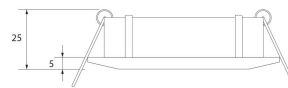

SPOT CUADRADO BASCULANTE Ø74MM
CROMO

SKU: 192-CR

Categorías: Luminarias de empotrar, Ojos de buey
LED

GALERÍA DE IMÁGENES

Ø74 mm