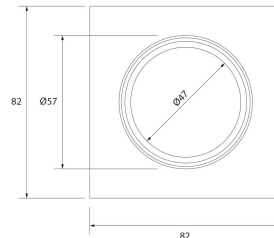

SPOT CUADRADO BASCULANTE Ø74MM
CROMO

SKU: 192-CR

Categorías: Luminarias de empotrar, Ojos de buey
LED

GALERÍA DE IMÁGENES

Ø74 mm