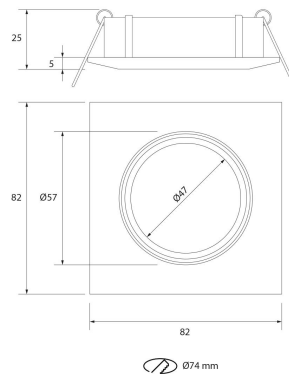

SPOT CUADRADO BASCULANTE Ø74MM
CROMO MATE

SKU: 192-CM

Categorías: Luminarias de empotrar, Ojos de buey
LED

GALERÍA DE IMÁGENES

Ø74 mm