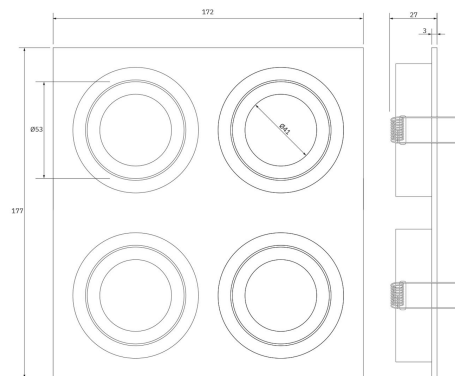

SPOT CUADRADO ALUMINIO RALLADO
164X164MM 4 LUCES

SKU: 34-RLL

Categorías: Luminarias de empotrar, Ojos de buey
LED

GALERÍA DE IMÁGENES

154 x 164 mm