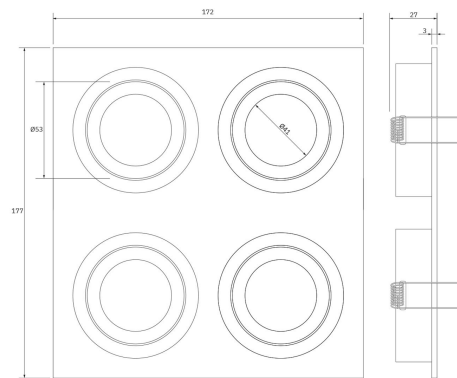

SPOT CUADRADO ALUMINIO BLANCO
164X164MM 4 LUCES

SKU: 34-BM

Categorías: Luminarias de empotrar, Ojos de buey
LED

GALERÍA DE IMÁGENES

164 x 164 mm