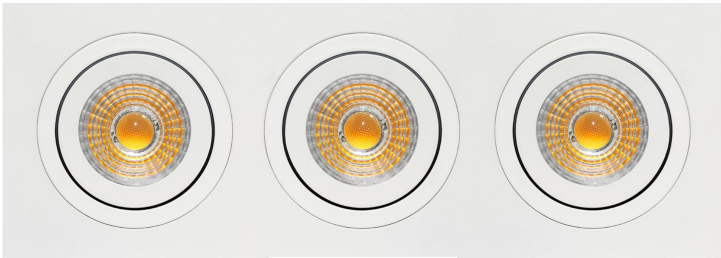

SPOT 3 LUCES BASCULANTE ALUMINIO
Ø80X240MM BLANCO MATE

SKU: 32-BM

Categorías: Luminarias de empotrar, Ojos de buey
LED

GALERÍA DE IMÁGENES