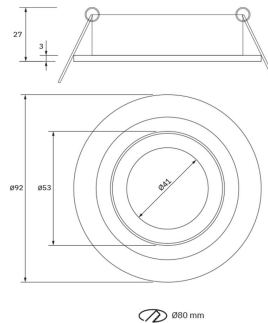

**PACK 755-NM+ BOMBILLA LED SMD 38° 7W 6000K**

**SKU: 755-NM-SMD-38-6000**

**Categorías:** Luminarias de empotrar, Ojos de buey LED, Pack ojo de buey + bombilla LED

**GALERÍA DE IMÁGENES**

Ø80 mm