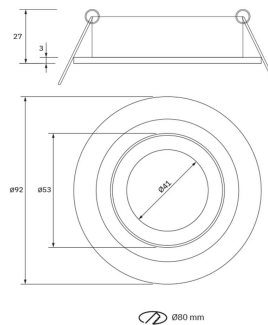

**PACK 755-NM+ BOMBILLA LED SMD 38° 7W  
2700K REGULABLE**

**SKU: 755-NM-SMD-38-2700-D**

**Categorías:** Luminarias de empotrar, Ojos de buey  
LED, Pack ojo de buey + bombilla LED

**GALERÍA DE IMÁGENES**

Ø80 mm