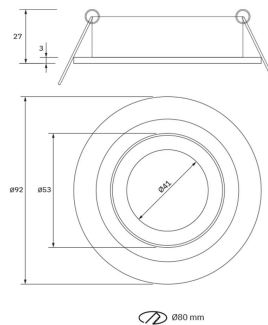

**PACK 755-NM+ BOMBILLA LED SMD 120°
7W 4000K**

SKU: 755-NM-SMD-120-4000

Categorías: Luminarias de empotrar, Ojos de buey
LED, Pack ojo de buey + bombilla LED

GALERÍA DE IMÁGENES

Ø80 mm