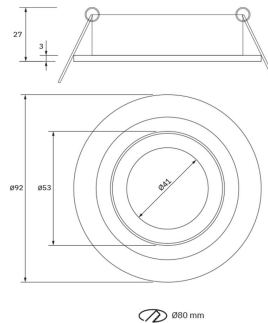

**PACK 755-NM+ BOMBILLA LED SMD 120°  
7W 2700K**

**SKU: 755-NM-SMD-120-2700**

**Categorías:** Luminarias de empotrar, Ojos de buey  
LED, Pack ojo de buey + bombilla LED

**GALERÍA DE IMÁGENES**

Ø80 mm