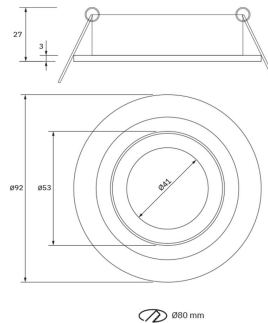

**PACK 755-BM + BOMBILLA LED SMD 120°
7W 3000K REGULABLE**

SKU: 755-BM-SMD-120-3000D

Categorías: Luminarias de empotrar, Ojos de buey LED, Pack ojo de buey + bombilla LED

GALERÍA DE IMÁGENES

Ø80 mm