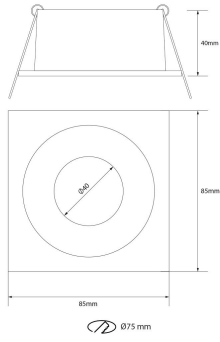

**PACK 750-NM + BOMBILLA LED SMD 38° 7W
6000K**

SKU: 750-NM-SMD-38-6000

Categorías: Luminarias de empotrar, Ojos de buey
LED, Pack ojo de buey + bombilla LED

GALERÍA DE IMÁGENES

Ø75 mm