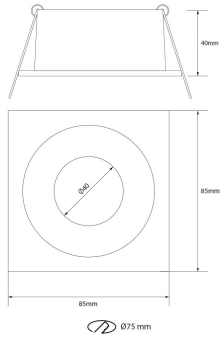

**PACK 750-NM + BOMBILLA LED SMD 38° 7W
6000K REGULABLE**

SKU: 750-NM-SMD-38-6000-D

Categorías: Luminarias de empotrar, Ojos de buey LED, Pack ojo de buey + bombilla LED

GALERÍA DE IMÁGENES

Ø75 mm