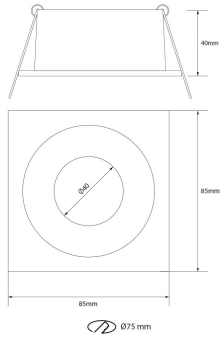

**PACK 750-NM + BOMBILLA LED SMD 38° 7W 4000K**

**SKU: 750-NM-SMD-38-4000**

**Categorías:** Luminarias de empotrar, Ojos de buey LED, Pack ojo de buey + bombilla LED

**GALERÍA DE IMÁGENES**

Ø75 mm