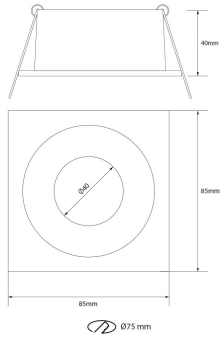

**PACK 750-NM + BOMBILLA LED SMD 38° 7W  
4000K REGULABLE**

**SKU: 750-NM-SMD-38-4000-D**

**Categorías:** Luminarias de empotrar, Ojos de buey  
LED, Pack ojo de buey + bombilla LED

**GALERÍA DE IMÁGENES**

Ø75 mm