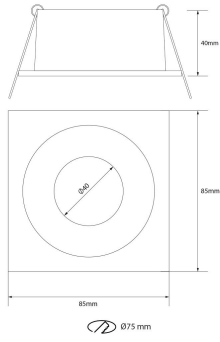

PACK 750-NM + BOMBILLA LED SMD 38° 7W 3000K

SKU: 750-NM-SMD-38-3000

Categorías: Luminarias de empotrar, Ojos de buey LED, Pack ojo de buey + bombilla LED

GALERÍA DE IMÁGENES

Ø75 mm