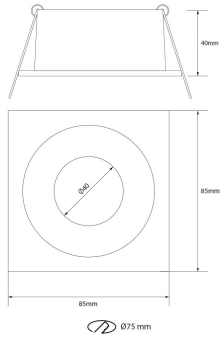

**PACK 750-NM + BOMBILLA LED SMD 38° 7W
3000K REGULABLE**

SKU: 750-NM-SMD-38-3000-D

Categorías: Luminarias de empotrar, Ojos de buey
LED, Pack ojo de buey + bombilla LED

GALERÍA DE IMÁGENES

Ø75 mm