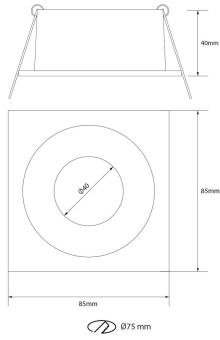

**PACK 750-NM + BOMBILLA LED SMD 38° 7W
2700K**

SKU: 750-NM-SMD-38-2700

Categorías: Luminarias de empotrar, Ojos de buey
LED, Pack ojo de buey + bombilla LED

GALERÍA DE IMÁGENES

Ø75 mm