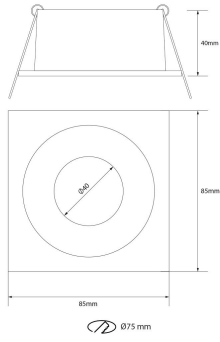

**PACK 750-NM + BOMBILLA LED SMD 38° 7W  
2700K REGULABLE**

**SKU: 750-NM-SMD-38-2700-D**

**Categorías:** Luminarias de empotrar, Ojos de buey  
LED, Pack ojo de buey + bombilla LED

**GALERÍA DE IMÁGENES**

Ø75 mm