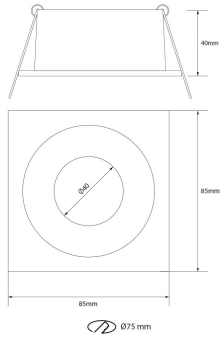

**PACK 750-NM + BOMBILLA LED SMD 120°
7W 6000K**

SKU: 750-NM-SMD-120-6000

Categorías: Luminarias de empotrar, Ojos de buey LED, Pack ojo de buey + bombilla LED

GALERÍA DE IMÁGENES

Ø75 mm