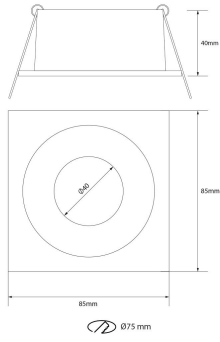

**PACK 750-NM + BOMBILLA LED SMD 120°
7W 6000K REGULABLE**

SKU: 750-NM-SMD-120-6000D

Categorías: Luminarias de empotrar, Ojos de buey LED, Pack ojo de buey + bombilla LED

GALERÍA DE IMÁGENES

Ø75 mm