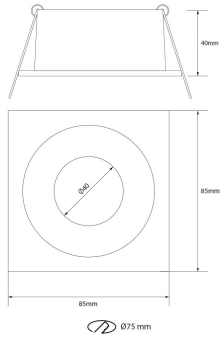

**PACK 750-NM + BOMBILLA LED SMD 120°
7W 4000K**

SKU: 750-NM-SMD-120-4000

Categorías: Luminarias de empotrar, Ojos de buey LED, Pack ojo de buey + bombilla LED

GALERÍA DE IMÁGENES

Ø75 mm