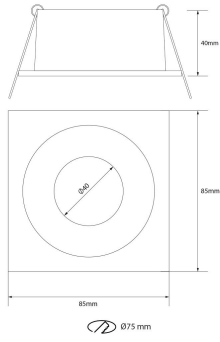

**PACK 750-NM + BOMBILLA LED SMD 120°  
7W 4000K REGULABLE**

**SKU: 750-NM-SMD-120-4000D**

**Categorías:** Luminarias de empotrar, Ojos de buey  
LED, Pack ojo de buey + bombilla LED

**GALERÍA DE IMÁGENES**

Ø75 mm