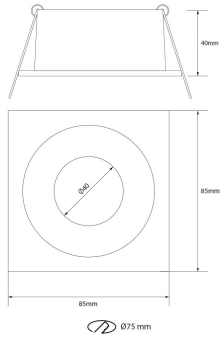

**PACK 750-NM + BOMBILLA LED SMD 120°  
7W 3000K**

**SKU: 750-NM-SMD-120-3000**

**Categorías:** Luminarias de empotrar, Ojos de buey LED, Pack ojo de buey + bombilla LED

**GALERÍA DE IMÁGENES**

Ø75 mm