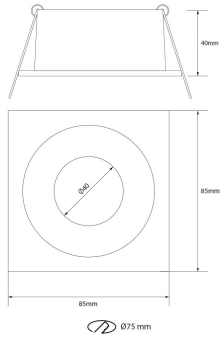

**PACK 750-NM + BOMBILLA LED SMD 120°
7W 3000K REGULABLE**

SKU: 750-NM-SMD-120-3000D

Categorías: Luminarias de empotrar, Ojos de buey
LED, Pack ojo de buey + bombilla LED

GALERÍA DE IMÁGENES

Ø75 mm