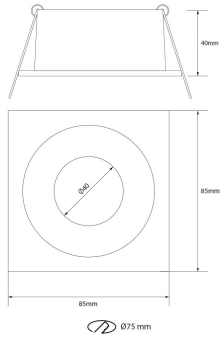

**PACK 750-NM + BOMBILLA LED SMD 120°  
7W 2700K**

**SKU: 750-NM-SMD-120-2700**

**Categorías:** Luminarias de empotrar, Ojos de buey LED, Pack ojo de buey + bombilla LED

**GALERÍA DE IMÁGENES**

Ø75 mm