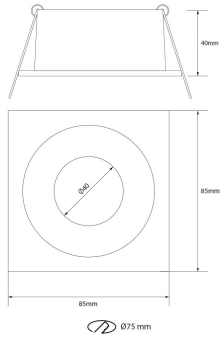

PACK 750-BM + BOMBILLA LED SMD 38° 7W 6000K

SKU: 750-BM-SMD-38-6000

Categorías: Luminarias de empotrar, Ojos de buey LED, Pack ojo de buey + bombilla LED

GALERÍA DE IMÁGENES

Ø75 mm