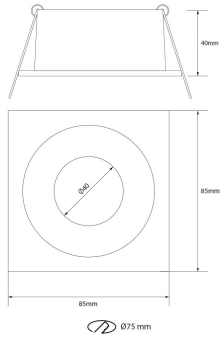

**PACK 750-BM + BOMBILLA LED SMD 38° 7W
6000K REGULABLE**

SKU: 750-BM-SMD-38-6000-D

Categorías: Luminarias de empotrar, Ojos de buey
LED, Pack ojo de buey + bombilla LED

GALERÍA DE IMÁGENES

Ø75 mm