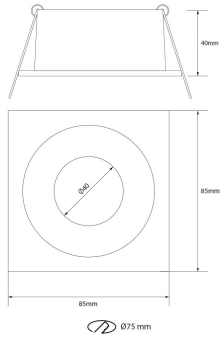

**PACK 750-BM + BOMBILLA LED SMD 38° 7W 4000K**

**SKU: 750-BM-SMD-38-4000**

---

**Categorías:** Luminarias de empotrar, Ojos de buey LED, Pack ojo de buey + bombilla LED

**GALERÍA DE IMÁGENES**

Ø75 mm