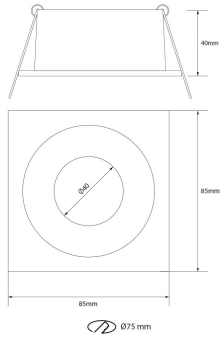

**PACK 750-BM + BOMBILLA LED SMD 38° 7W  
4000K REGULABLE**

**SKU:** 750-BM-SMD-38-4000-D

**Categorías:** Luminarias de empotrar, Ojos de buey  
LED, Pack ojo de buey + bombilla LED

**GALERÍA DE IMÁGENES**

Ø75 mm