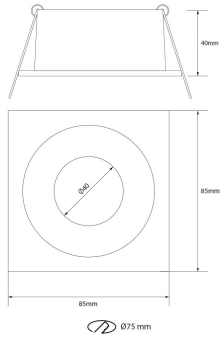

PACK 750-BM + BOMBILLA LED SMD 38° 7W 3000K

SKU: 750-BM-SMD-38-3000

Categorías: Luminarias de empotrar, Ojos de buey LED, Pack ojo de buey + bombilla LED

GALERÍA DE IMÁGENES

Ø75 mm