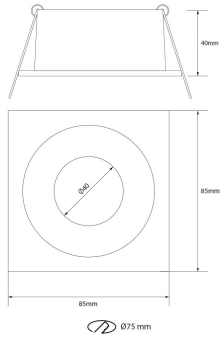

**PACK 750-BM + BOMBILLA LED SMD 38° 7W  
3000K REGULABLE**

**SKU: 750-BM-SMD-38-3000-D**

**Categorías:** Luminarias de empotrar, Ojos de buey  
LED, Pack ojo de buey + bombilla LED

**GALERÍA DE IMÁGENES**

Ø75 mm