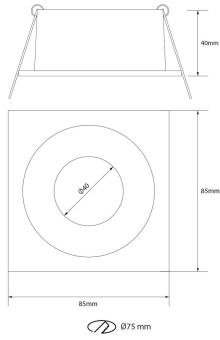

PACK 750-BM + BOMBILLA LED SMD 38° 7W 2700K

SKU: 750-BM-SMD-38-2700

Categorías: Luminarias de empotrar, Ojos de buey LED, Pack ojo de buey + bombilla LED

GALERÍA DE IMÁGENES

Ø75 mm