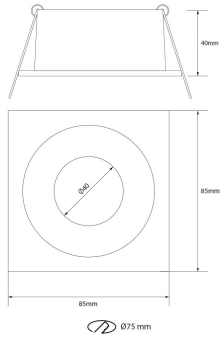

**PACK 750-BM + BOMBILLA LED SMD 38° 7W
2700K REGULABLE**

SKU: 750-BM-SMD-38-2700-D

Categorías: Luminarias de empotrar, Ojos de buey LED, Pack ojo de buey + bombilla LED

GALERÍA DE IMÁGENES

Ø75 mm