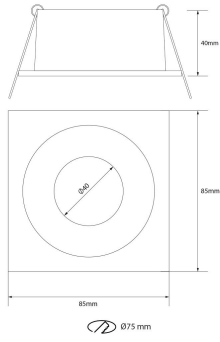

**PACK 750-BM + BOMBILLA LED SMD 120°  
7W 6000K**

**SKU: 750-BM-SMD-120-6000**

---

**Categorías:** Luminarias de empotrar, Ojos de buey  
LED, Pack ojo de buey + bombilla LED

**GALERÍA DE IMÁGENES**

Ø75 mm