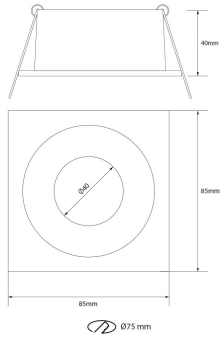

**PACK 750-BM + BOMBILLA LED SMD 120°  
7W 6000K REGULABLE**

**SKU: 750-BM-SMD-120-6000D**

**Categorías:** Luminarias de empotrar, Ojos de buey LED, Pack ojo de buey + bombilla LED

**GALERÍA DE IMÁGENES**

Ø75 mm