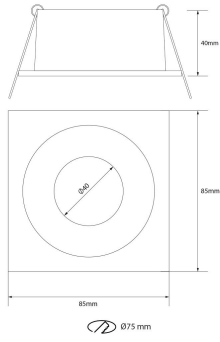

**PACK 750-BM + BOMBILLA LED SMD 120°
7W 4000K**

SKU: 750-BM-SMD-120-4000

Categorías: Luminarias de empotrar, Ojos de buey
LED, Pack ojo de buey + bombilla LED

GALERÍA DE IMÁGENES

Ø75 mm