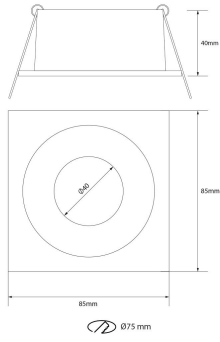

**PACK 750-BM + BOMBILLA LED SMD 120°
7W 4000K REGULABLE**

SKU: 750-BM-SMD-120-4000D

Categorías: Luminarias de empotrar, Ojos de buey
LED, Pack ojo de buey + bombilla LED

GALERÍA DE IMÁGENES

Ø75 mm