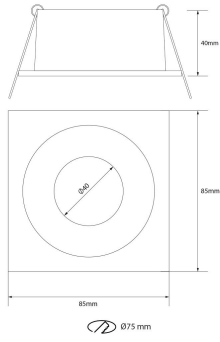

**PACK 750-BM + BOMBILLA LED SMD 120°
7W 3000K REGULABLE**

SKU: 750-BM-SMD-120-3000D

Categorías: Luminarias de empotrar, Ojos de buey
LED, Pack ojo de buey + bombilla LED

GALERÍA DE IMÁGENES

Ø75 mm